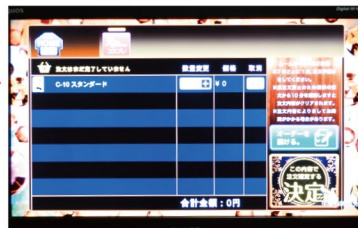

ご希望の商品をカートに入れて決定ボタンをクリックしてください。

Order

Delivery