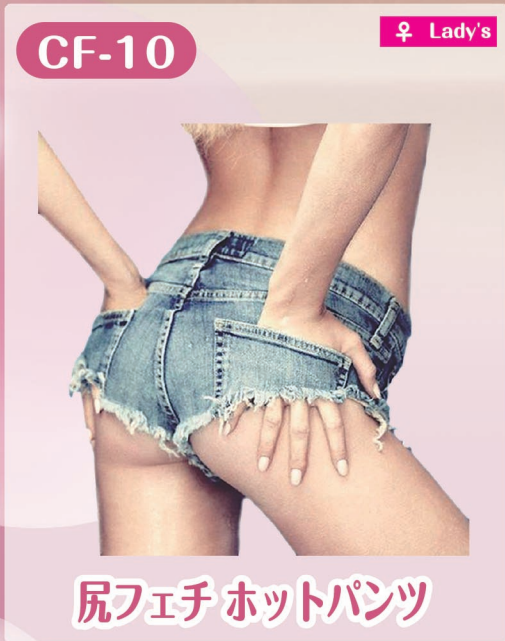

フェチマニア 2

- 目次
- ご利用方法
- JKスタイル制服編 1
- JKスタイル制服編 2
- JKスタイルたいいくの時間 1
- JKスタイルたいいくの時間 2
- JKスタイル放課後編 1
- JKスタイル放課後編 2
- 大人のおしごと制服 1
- 大人のおしごと制服 2
- メイド・パニー 1
- メイド・パニー 2
- 和 : JAPAN
- 中華 : CHINA
- フェチ・マニア 1
- **フェチ・マニア 2**
- フェチ・小道具 1
- フェチ・小道具 2
- 極エロ
- 【特設】心の洗濯コーナー
- 漫画・アニメ他 1
- 漫画・アニメ他 2
- イベント・PARTY (行事 etc) 1
- イベント・PARTY (行事 etc) 2
- イベント・PARTY (芸能人 etc)
- ウィッグ・マスク 1
- ウィッグ・マスク 2
- 寝間着・ルームウェア パア
- 寝間着・ルームウェア いもジャージ
- 寝間着・ルームウェア 浴衣・甚平
- DKスタイル制服他
- 女装♡男の娘
- カクテルコス 1
- カクテルコス 2
- シークレット
- コスプレご提案 !!