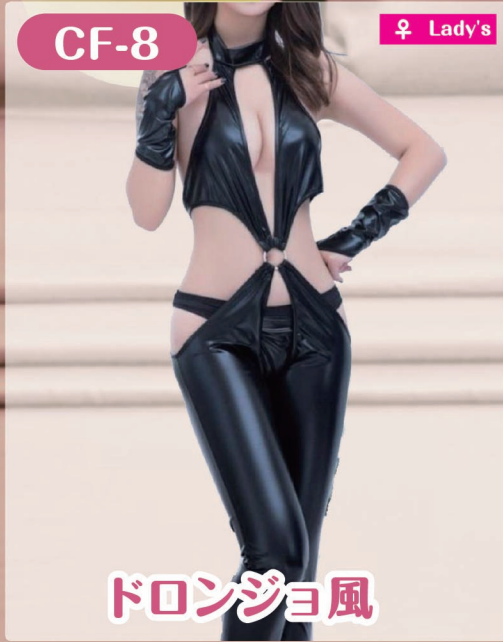

フェチマニア 2

- 目次
- ご利用方法
- JKスタイル制服編 1
- JKスタイル制服編 2
- JKスタイルたいいくの時間 1
- JKスタイルたいいくの時間 2
- JKスタイル放課後編 1
- JKスタイル放課後編 2
- 大人のおしごと制服 1
- 大人のおしごと制服 2
- メイド・パニー 1
- メイド・パニー 2
- 和 : JAPAN
- 中華 : CHINA
- フェチ・マニア 1
- **フェチ・マニア 2**
- フェチ・小道具 1
- フェチ・小道具 2
- 極エロ
- 【特設】心の洗濯コーナー
- 漫画・アニメ他 1
- 漫画・アニメ他 2
- イベント・PARTY (行事 etc) 1
- イベント・PARTY (行事 etc) 2
- イベント・PARTY (芸能人 etc)
- ウィッグ・マスク 1
- ウィッグ・マスク 2
- 寝間着・ルームウェア パア
- 寝間着・ルームウェア いもジャージ
- 寝間着・ルームウェア 浴衣・甚平
- DKスタイル制服他
- 女装♡男の娘
- カクテルコス 1
- カクテルコス 2
- シークレット
- コスプレご提案 !!