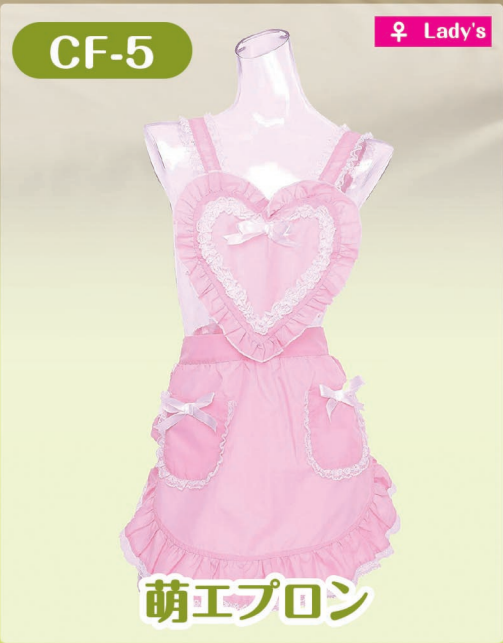

フェチマニア 1

- 目次
- ご利用方法
- JKスタイル 制服編 1
- JKスタイル 制服編 2
- JKスタイル たいいくの時間 1
- JKスタイル たいいくの時間 2
- JKスタイル 放課後編 1
- JKスタイル 放課後編 2
- 大人のおしごと 制服 1
- 大人のおしごと 制服 2
- メイド・パニー 1
- メイド・パニー 2
- 和 : JAPAN
- 中華 : CHINA
- フェチ・マニア 1
- フェチ・マニア 2
- フェチ・小道具 1
- フェチ・小道具 2
- 極エロ
- 【特設】 心の洗濯コーナー
- 漫画・アニメ他 1
- 漫画・アニメ他 2
- イベント・PARTY (行事 etc) 1
- イベント・PARTY (行事 etc) 2
- イベント・PARTY (芸能人 etc)
- ウィッグ・マスク 1
- ウィッグ・マスク 2
- 寝間着・ルームウェア ベア
- 寝間着・ルームウェア いもジャージ
- 寝間着・ルームウェア 浴衣・甚平
- DKスタイル 制服他
- 女装♡男の娘
- カクテルコス 1
- カクテルコス 2
- シークレット
- コスプレご提案 !!